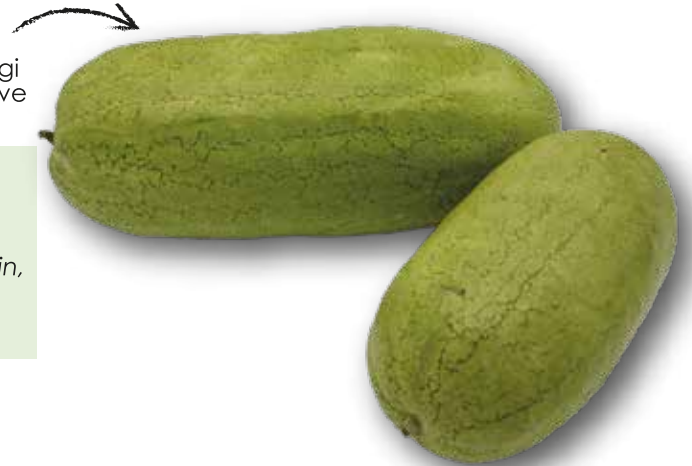

KAFIYE F1

Yetiştirme: Alçak Tünel, Açık Saha

Bitki: Güçlü Bitki, Orta Erkenci, Verimli, Meyve Kapaması İyi

Meyve: Meyve Charleston Gray Tipi, Uzun Meyve, Meyve Et Rengi Kırmızı, Meyve Yüzeyi Parlak Yeşil, Brix:10,3, Ağırlık:12-14 Kg, Meyve Kalitesi Yüksek, Nakliyeye Dayanıklı, Raf Ömrü Uzun

Cultivation: Low Tunnel, Open Field

Plant: Strong Plant, Middle Early, High Yield, Good Fruit Cover

Fruit: Charleston Gray, Long, Red Fruit Flesh, Bright Green Fruit Skin, Brix:10.3, Weight: 12-14 Kg, High-quality Fruit, Suitable For Transportation, Long Shelf Life

MÜJDE F1

Yetiştirme: Alçak Tünel, Açık Saha

Bitki: Güçlü Bitki, Orta Erkenci, Verimli, Meyve Kapaması İyi

Meyve: Meyve Charleston Gray Tipi, Yuvarlak Meyve, Meyve Et Rengi Kırmızı, Brix:10,5, Ağırlık: 8-10 Kg, Meyve Kalitesi Yüksek, Şeker Oranı Yüksek, Nakliyeye Dayanıklı, Raf Ömrü Uzun

KARAOĞLAN F1

Yetiştirme: Sera, Alçak Tünel, Açık Saha

Bitki: Çok Güçlü , Erkenci, Meyve Kapaması İyi, Çok Verimli

Meyve: Meyve Sugar Baby Tipi, Az Söbü-Yuvarlak Meyve, Meyve Yüzeyi Çok Koyu Yeşilimsi Parlak Siyah, Meyve Et Rengi Koyu Kırmızı, Brix:11, Ağırlık:11-13 Kg, Gevrek Meyve Eti, Çok Lezzetli, Raf Ömrü Uzun, Meyve Kalitesi Yüksek, Nakliye Dayanıklı