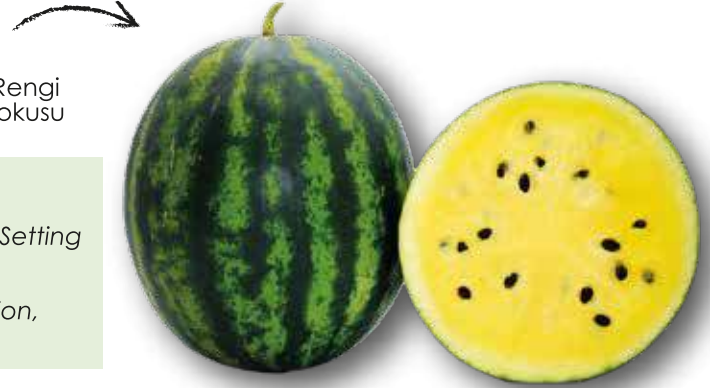

YUDUM F1

Yetiştirme: Sera, Alçak Tünel, Açık Saha

Bitki: Güçlü Bitki, Orta Erkenci, Çok Verimli, Homojen Meyve Büyütmesi

Meyve: Meyve Crimson Sweet Tipi, Az Oval Meyve, Meyve Et Rengi Sarı, Brix:10,5, Ağırlık: 3-4kg, Meyve Kalitesi Yüksek, Meyve Et Dokusu Sert, Nakliye Dayanımlı, Raf Ömrü Uzun

Cultivation: Greenhouse, Low Tunnel, Open Field

Plant: Strong Plant, Middle Early, Very High Yield, Uniform Fruit Setting

Fruit: Crimson Sweet, Slightly Oval, Yellow Fruit Flesh, Brix:10.5, Weight: 3-4 Kg, High-quality Fruit, Firm, Suitable For Transportation, Long Shelf Life