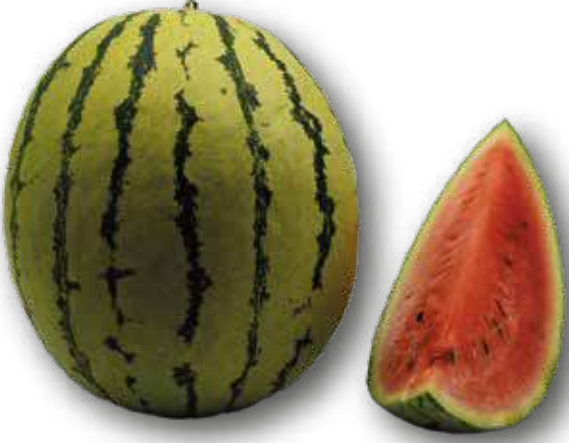

TURNA F1

Yetiştirme: Sera, Alçak Tünel, Açık Saha

Bitki: Çok Güçlü , Erkenci, Çok Verimli, Meyve Kapaması İyi, Homojen Meyve Büyütmesi

Meyve: Meyve Sugar Baby Tipi, Yuvarlak Meyve, Meyve Yüzeyi Çok Koyu Yeşil, Meyve Et Rengi Koyu Kırmızı, Brix:10,4, Ağırlık:14-16 Kg, Gevrek Meyve Eti, Çok Lezzetli, Şeker Oranı Yüksek, Raf Ömrü Uzun, Meyve Kalitesi Yüksek, Nakliye Dayanıklı

Cultivation: Greenhouse, Low Tunnel, Open Field

Plant: Very Strong Plant, Early, Very High Yield, Good Fruit Cover, Uniform Fruit Setting

Fruit: Sugar Baby, Round, Very Dark Blackish-green Fruit Skin, Dark Red Fruit Flesh, Brix:10,4 Weight: 14-16 Kg, Crispy, Good Taste, High Sugar Content, Long Shelf Life, High Quality Fruit, Suitable For Transportation

DURMAZ F1

Yetiştirme: Sera, Alçak Tünel, Açık Saha

Bitki: Güçlü Bitki, Orta Erkenci, Verimli, Meyve Kapaması İyi

Meyve: Meyve Sugar Baby Tipi, Oval Meyve, Meyve Yüzeyi Çok Koyu Siyah-Yeşil, Meyve Et Rengi Koyu Kırmızı, Brix:10,7, Ağırlık:6-7 Kg, Gevrek Meyve Eti, Çok Lezzetli, Şeker Oranı Yüksek, Raf Ömrü Uzun, Meyve Kalitesi Yüksek, Nakliye Dayanıklı

Cultivation: Greenhouse, Low Tunnel, Open Field

Plant: Strong, Middle Early, Good Fruit Cover, Very Yield

Fruit: Sugar Baby, Long-oval, Very Dark Blackish-green Fruit Skin, Dark Red Fruit Flesh, Brix:10,7, Weight: 6-7 Kg, Crispy, Very Good Taste, High Sugar Content, Long Shelf Life, High Quality Fruit, Suitable For Transportation