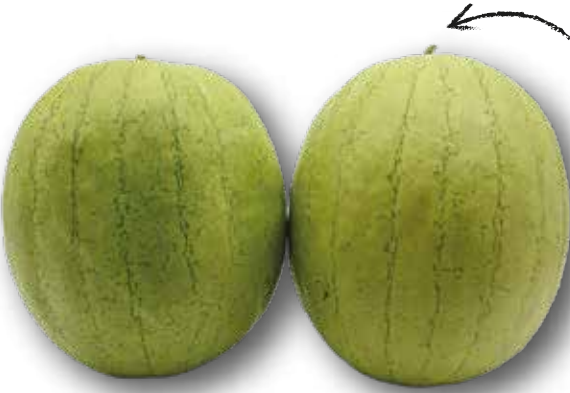

NİMET F1

Yetiştirme: Sera, Alçak Tünel, Açık Saha

Bitki: Güçlü Bitki, Erkenci, Çok Verimli, Meyve Kapaması İyi, Homojen Meyve Büyütmesi

Meyve: Meyve Crimson Sweet Tipi, Oval Meyve, Meyve Et Rengi Koyu Kırmızı, Brix:10,5, Ağırlık: 5-6 Kg, Meyve Kalitesi Yüksek, Meyve Eti Sert, Nakliyeye Dayanıklı, Raf Ömrü Uzun

Cultivation: Greenhouse, Low Tunnel, Open Field

Plant: Strong Plant, Early, Very High Yield, Good Fruit Cover, Uniform Fruit Setting

Fruit: Crimson Sweet, Oval, Dark Red Fruit Flesh, Brix:10.5, Weight:5-6 Kg, High-quality Fruit, Firm, Suitable For Transportation, Long Shelf Life

KARPUZ / WATERMELON

(Citrillus lanatus)

CHARLESTON GRAY/CHARLESTON GRAY

BOZ F1

Yetiştirme: Sera, Alçak Tünel, Açık Saha

Bitki: Çok Güçlü , Erkeni, Çok Verimli

Meyve: Meyve Charleston Gray Tipi, Oval, Et Rengi Koyu Kırmızı, Brix:11, Ağırlık:8-10 Kg, Meyve Kalitesi Yüksek, Nakliyeye Dayanıklı, Raf Ömrü Uzun

NEJDET F1

Yetiştirme: Sera, alçak Tünel, Açık Saha

Bitki: Çok Güçlü , Erkeni, Çok Verimli, Meyve Kapaması İyi

Meyve: Meyve Charleston Gray Tipi, Uzun-Oval Meyve, Koyu Kırmızı, Brix:11, Ağırlık:12-14 Kg, Meyve Kalitesi Yüksek, Nakliyeye Dayanıklı, Raf Ömrü Uzun