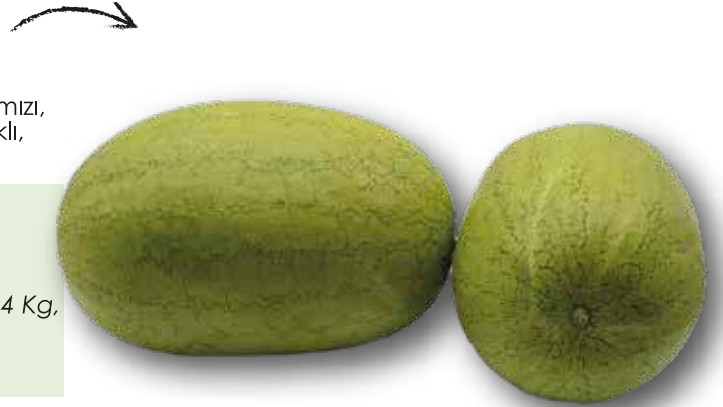

KARPUZ / WATERMELON

(Citrillus lanatus)

CHARLESTON GRAY/CHARLESTON GRAY

BOZ F1

Yetiştirme: Sera, Alçak Tünel, Açık Saha

Bitki: Çok Güçlü , Erkeni, Çok Verimli

Meyve: Meyve Charleston Gray Tipi, Oval, Et Rengi Koyu Kırmızı, Brix:11, Ağırlık:8-10 Kg, Meyve Kalitesi Yüksek, Nakliyeye Dayanıklı, Raf Ömrü Uzun

NEJDET F1

Yetiştirme: Sera, alçak Tünel, Açık Saha

Bitki: Çok Güçlü , Erkeni, Çok Verimli, Meyve Kapaması İyi

Meyve: Meyve Charleston Gray Tipi, Uzun-Oval Meyve, Koyu Kırmızı, Brix:11, Ağırlık:12-14 Kg, Meyve Kalitesi Yüksek, Nakliyeye Dayanıklı, Raf Ömrü Uzun

Cultivation: Greenhouse, Low Tunnel, Open Field

Plant: Very Strong, Early, Very High Yield, Good Fruit Cover

Fruit: Charleston Gray, Long-oval, Dark Red, Brix:11, Weight: 12-14 Kg, High-quality Fruit, Suitabled For Transportation, Long Shelf Life

BOZTEPE F1

Yetiştirme: Sera, Alçak Tünel, Açık Saha

Bitki: Çok Güçlü , Erkeni, Çok Verimli, Meyve Kapaması İyi

Meyve: Meyve Charleston Gray Tipi, Uzun-oval Meyve, Meyve Et Rengi Koyu Kırmızı, Brix:10,5 Ağırlık:14-16 Kg, Meyve Kalitesi Yüksek, Nakliyeye Dayanıklı, Raf Ömrü Uzun