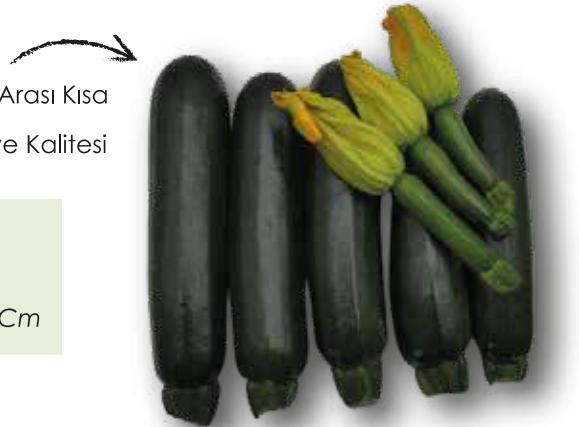

Meyve: Meyve Tipi Silindirik, Parlak Siyah Renkli, Raf Ömrü Uzun, Meyve Kalitesi Yüksek, 20-22 Cm

Cultivation: Open Field, Spring-Autumn

Plant: Strong, Very High Yield, No Lateral Branching, Short Internode

Fruit: Cylindrical, Shiny Black, Long Shelf Life, High-quality Fruit, 20-22 Cm

KUNTER F1

Yetiştirme: Açık Saha, Bahar-Güz

Bitki: Güçlü, Bitki Yapısı Açık, Çok Verimli, Yan Dallanma Yok, Boğum Arası Kısa

Meyve: Meyve Tipi Silindirik, Parlak Siyah Renkli, Raf Ömrü Uzun, Meyve Kalitesi Yüksek, 20-22 Cm

Cultivation: Open Field, Spring-Autumn

Plant: Strong, Very High Yield, No Lateral Branching, Short Internode

Fruit: Cylindrical, Shiny Black, Long Shelf Life, High-quality Fruit, 20-22 Cm

EFULİ F1

Yetiştirme: Açık Saha, Bahar-Güz